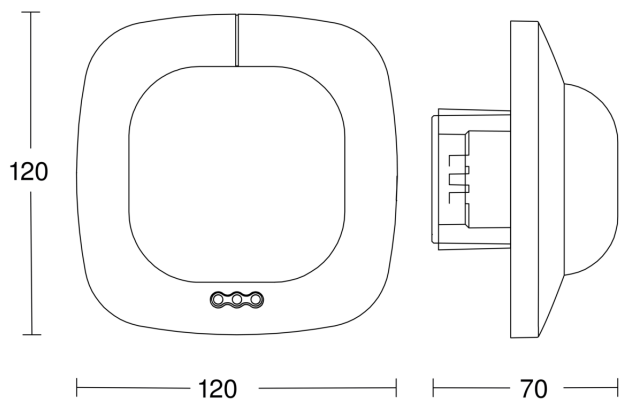

Rilevatore di presenza - Professional Line

IR Quattro HD 24m

COM1 - incasso a soffitto bianco

EAN 4007841 079369

Art. n. 079369

Disegno 1

Disegno 2